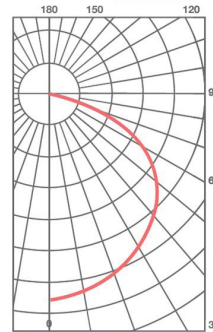

0 ft	Illuminance Distribution Ratio					
3 ft	0.379	0.385	0.408	0.483	0.711	1.000
6 ft	0.109	0.121	0.142	0.178	0.225	0.250
9 ft	0.059	0.068	0.079	0.093	0.105	0.111
12 ft	0.039	0.044	0.050	0.056	0.061	0.063
15 ft	0.028	0.031	0.035	0.037	0.039	0.040
	15 ft	12 ft	9 ft	6 ft	3 ft	CL